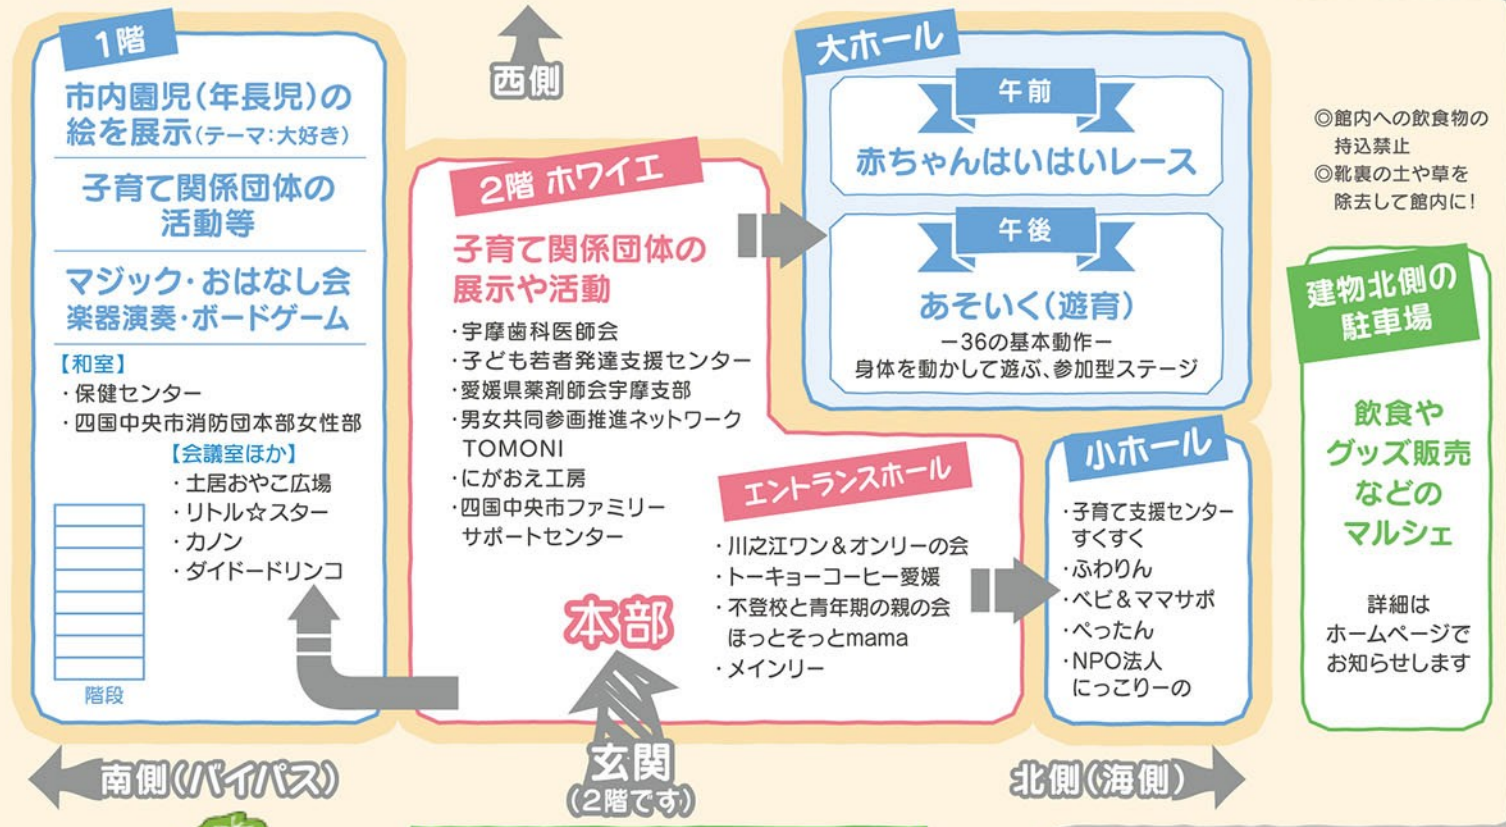

イベント時間割

2階 エントランスホール

9:00~ オープニングイベント
**ほっこりんと
踊ろう!!**

10:00~ **赤ちゃん
はいはい
レース** 大ホール

12:00~ 四国中央
マジッククラブ 1階 会議室

12:45~ わおん〜♪ (おはなし会)

13:15~ ドーナツ&ブランコ
(おはなし会)

13:15~ 開場 大ホール

13:45~ 市発足20周年記念
あそいく(遊育)
-36の基本動作-

14:45~ エンディング

※開始時刻は前後する場合があります

四国中央
子育てフェスタ
2024

会場あんない図 (しこちゅ〜ホール)

↑
出口専用
(車両)

← 車両一方通行

◎館内への飲食物の
持込禁止
◎靴裏の土や草を
除去して館内に!

建物北側の
駐車場

飲食や
グッズ販売
などの
マルシェ

詳細は
ホームページで
お知らせします

↑ 車両一方通行

ホール駐車場

臨時駐車場は 紙産業技術 センターです

三島川之江IC進入交差点の
東側のバイパスから南方面へ

→ホールとの間で、
シャトルバスを随時運行